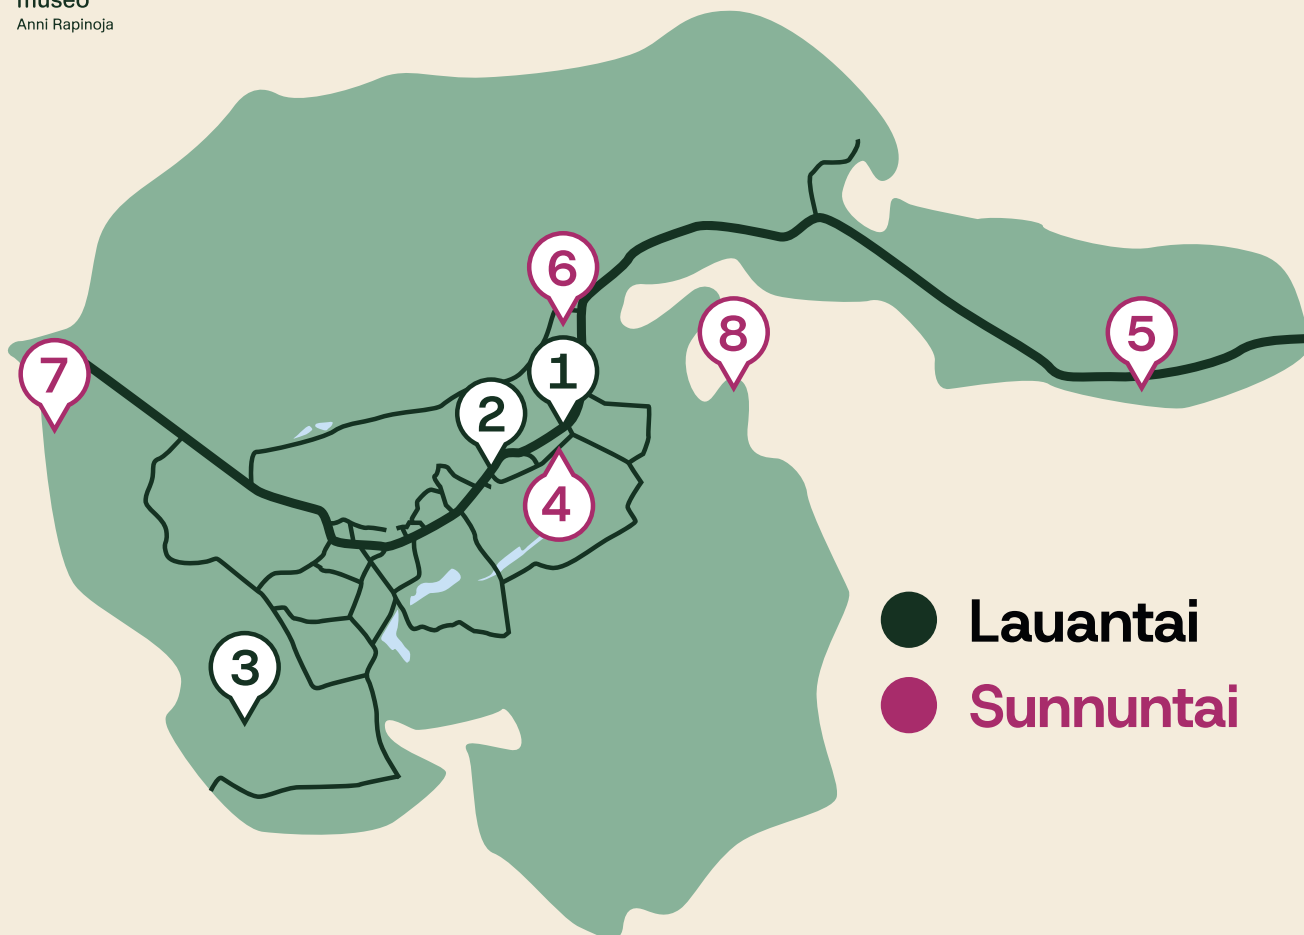

Lauantai 13.6.

1. Anni Rapinoja

Luonto Jää | La 13.6. klo 12–17

2. Kodeista

Galleriat Luoto & Letto | La 13.6. klo 12–17

3. Kaisa Salmi

Huutavat Puut | La 13.6. klo 15:00

Sunnuntai 14.6.

4. Lauri Rankka

os. Väteläntie 28

5. Riikka Soininen

os. Peittitie 48 (Santonen)

6. Eija Ranta

os. Simolantie 32 (Ojakylä)

7. Pirjo Valinen

os. Hannusrannantie 200 (Pajunperä)
Pysäköinti Sumpun parkkipaikka

8. Antye Greie-Ripatti, Organum

Petsamontie 328